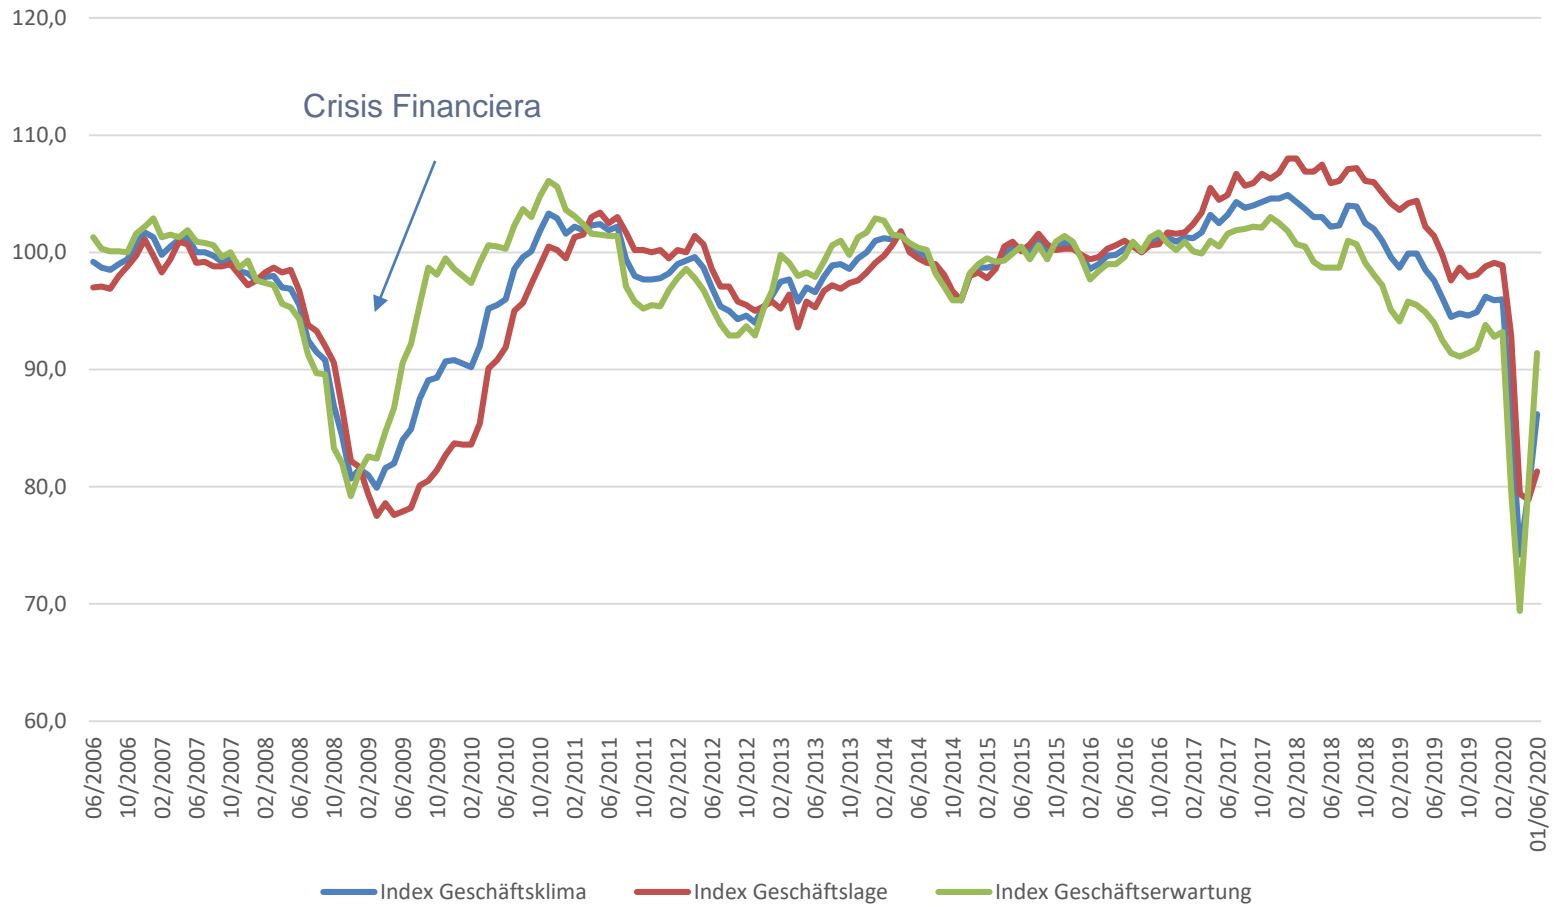

UNTERNEHMENSKLIMA

Aggregat über alle Industrien in Deutschland

Commities

Quelle: IFO-Institut.